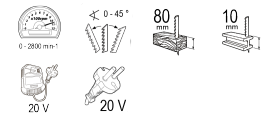

R20 Прободен трион quick 80mm 2Ah RDP-KJS20

Артикулен номер: **030178**

Баркод: **3800972030763**

- ✓ RDP-KJS20 е оборудван с мощен двигател, способен да реже с дълбочина до 80 mm в дърво и 10 mm в метал, което го прави подходящ за широка гама от приложения
- ✓ Quick-системата за бърза смяна на ножовете, елиминира нуждата от допълнителни инструменти. Това ви позволява да сменяте режещия инструмент в рамките на секунди и да продължите работата без прекъсване
- ✓ Плъзгаща основа, която позволява регулиране на ъгъла на рязане
- ✓ Ергономичната гумирана ръкохватка осигурява удобен захват и минимизира умората при продължителна употреба

ТЕХНИЧЕСКИ ХАРАКТЕРИСТИКИ

Параметър	Мерна единица	Стойност
Брой ходове без натоварване (min-1)	min-1	0 - 2800
Вид на акумулаторната батерия		Li-Ion
Диапазон на наклона от/до (°)	°	0 - 45
Дълбочина на рязане - дърво (mm)	mm	80
Дълбочина на рязане - стомана (mm)	mm	10
Напрежение на акумулатора (V)	V	20
Номинално захранващо напрежение (V)	V	20
Степени на махално движение		4
Тип захранване		Акумулаторно
Ход на ножчето (mm)	mm	25

ОКОМПЛЕКТОВКА

Батерия	1 бр.
Зарядно устройство	1 бр.
Адаптор за прахоулавяне	1 бр.

ЛОГИСТИЧНА ИНФОРМАЦИЯ

Вид на пакета	Количество	Широчина Дължина Височина	Обем	Нето Бруто Тара	Баркод
брой	1 брой	27.5 x 8 x 27.7916 см	0.00611 м3	2.6667 - 2.7500 - 0.0833 кг	3800972030763
кашон	4 брой	29 x 27.5 x 46 см	0.03669 м3	16.5000 - 16.5000 - 0.0000 кг	38009720307638