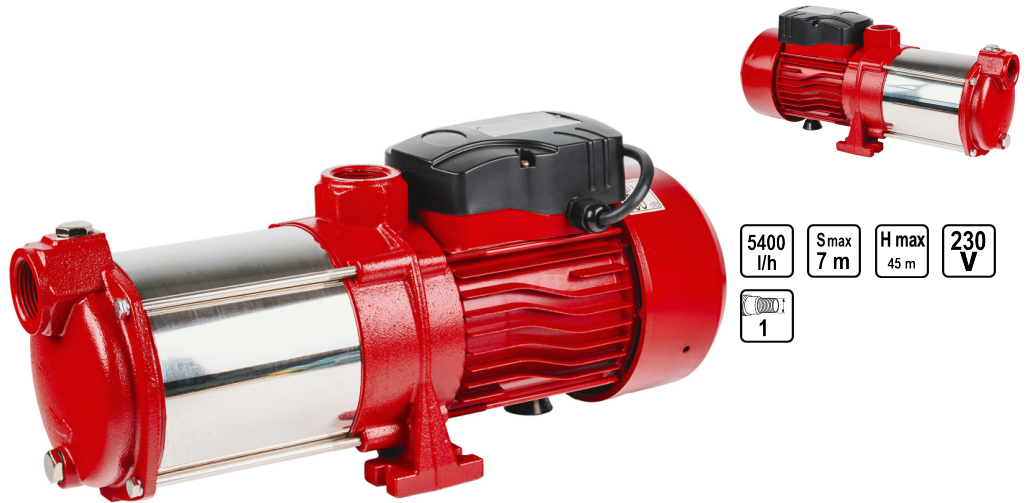

Помпа водна 4Т 750W 1" 90L/min 45m RD-MSWP85

Артикулен номер: **070185**

Баркод: **3800972032590**

✓ Тази помпа разполага с четири турбини, които осигуряват висока ефективност при изпомпване. Турбините увеличават налягането на водата, което позволява на помпата да постигне по-висок воден стълб и по-голям дебит. Това прави модела RD-MSWP85 изключително подходящ за задачи, изискващи изпомпване на вода на големи разстояния и височини

✓ Помпата е способна да изпомпва до 90 литра вода в минута, което я прави високопроизводителна и подходяща за задачи, изискващи бързо преместване на големи количества вода

✓ Благодарение на модерния дизайн и използването на четиритурбинна система, помпата работи с по-ниски вибрации и шум, което я прави удобна за използване

✓ Корпусът на помпата е изработен от висококачествени материали, устойчиви на корозия и механични повреди

ТЕХНИЧЕСКИ ХАРАКТЕРИСТИКИ

Параметър	Мерна единица	Стойност
Макс. дебит (l/h)	l/h	5400
Макс. дълбочина на засмукване (m)	m	7
Макс. напор (m)	m	45
Номинално захранващо напрежение (V)	V	230
Тип захранване		Мрежово
Смукателен отвор (")		1