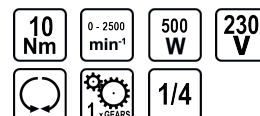

Винтоверт за гипсокартон 500W 1/4" RD-ES48

Артикулен номер: **073110**

Баркод: **3800972028951**

- ✓ Регулатор на дълбочината на завинтване
- ✓ Кука за окачване на колан
- ✓ Бутон за застопоряване на пусковия прекъсвач във включено положение
- ✓ Пусков прекъсвач с регулиране на оборотите
- ✓ Превключвател на посоката на въртене

ТЕХНИЧЕСКИ ХАРАКТЕРИСТИКИ

Параметър	Мерна единица	Стойност
Макс. въртящ момент (Nm)	Nm	10
Макс. обороти без натоварване диапазон (min-1)	min-1	0 - 2500
Номинална мощност (W)	W	500
Номинално захранващо напрежение (V)	V	230
Реверс		Да
Регулиране на въртящия момент		Не
Скорости		1
Тип захранване		Мрежово
Тип на патронника		Захват 1/4"
Захват на инструмента (")		1/4

ЛОГИСТИЧНА ИНФОРМАЦИЯ

Вид на пакета	Количество	Широчина Дължина Височина	Обем	Нето Бруто Тара	Баркод
брой	1 брой	7.5 x 32 x 25 см	0.00600 м3	1.9400 - 2.1400 - 0.2000 кг	3800972028951
кашон	5 брой	34 x 41.5 x 28.5 см	0.04021 м3	10.7000 - 10.7000 - 0.0000 кг	38009720289514