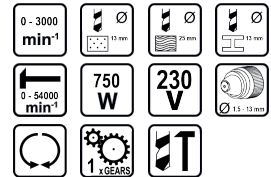

## Бормашина 750W 13mm самоз. патр. RD-ID45

Артикулен номер: **010145**

Баркод: **3800972026865**

- ✓ Бързозатягащ патронник
- ✓ Реверс
- ✓ Ударна функция
- ✓ Регулируеми обороти
- ✓ Спомагателна ръкохватка

### ТЕХНИЧЕСКИ ХАРАКТЕРИСТИКИ

Параметър	Мерна единица	Стойност
Макс. обороти без натоварване диапазон (min-1)	min-1	0 - 3000
Макс. отвор при пробиване в бетон (mm)	mm	13
Макс. отвор при пробиване в дърво (mm)	mm	25
Макс. отвор при пробиване в стомана (mm)	mm	13
Макс. честота на ударите (min-1)	min-1	0 - 54000
Номинална мощност (W)	W	750
Номинално захранващо напрежение (V)	V	230
Обхват на патронника (mm)	mm	1.5 - 13
Реверс		Да
Регулиране на въртящия момент		Не
Скорости		1
Тип електромотор		Четков
Тип захранване		Мрежово
Тип на патронника		Безключов
Функция удар		Да